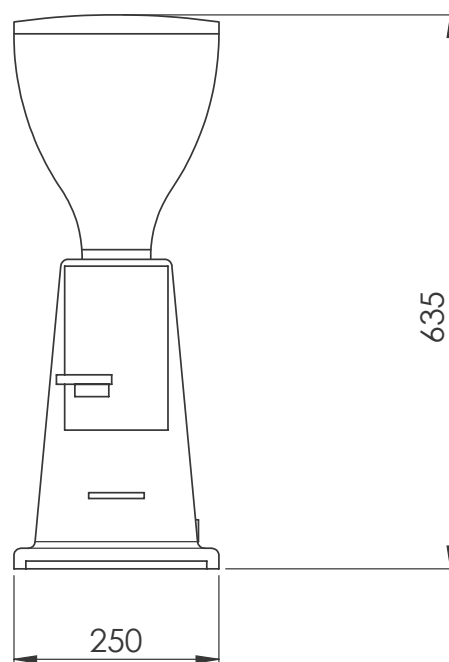

Moulin à café à doseur, meules plates 75mm

Ref: 602544
(GRND700)

Moulin a cafe 75mm, 1,4kg

GRND700

UNIC

Moulin à café à doseur, meules plates 75mm

Caractéristiques principales

- Doseur automatique
- Facile à utiliser grâce au remplissage automatique du compartiment doseur, distribuant à chaque fois une portion cohérente à contrôle volumétrique.

Moulin à café à doseur, meules plates 75mm

Électrique

Voltage :

602544 (GRND700) 230 V/1N ph/50/60 Hz

Puissance de
raccordement

0.8 kW

Type de prise

CE-SCHUKO

Informations générales

Largeur extérieure 250 mm

Profondeur extérieure 360 mm

Hauteur extérieure 635 mm

Poids net : 15.5 kg

Poids brut : 18 kg

Hauteur brute : 880 mm

Largeur brute : 440 mm

Profondeur brute : 510 mm

Volume brut : 0.2 m³

Avant

Côté

La société se réserve le droit de modifier les spécifications techniques sans préavis.

2024.12.07

Part of  Electrolux
Professional
Group

UNIC