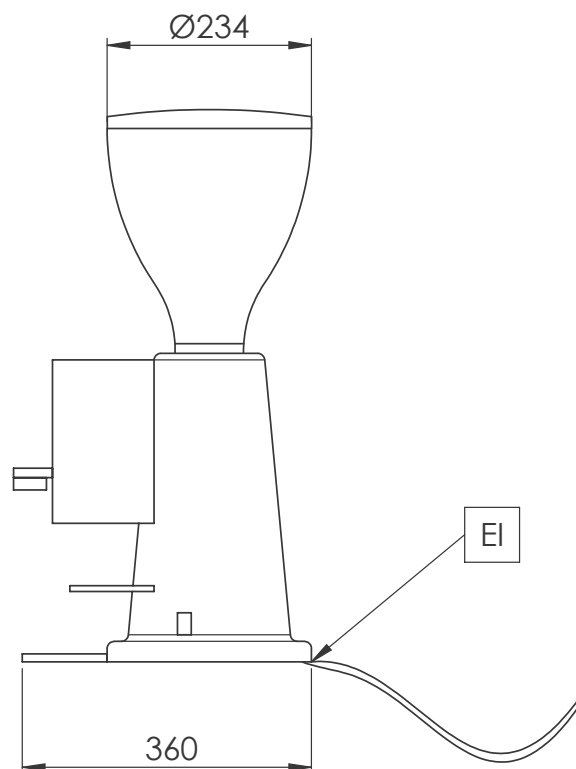

Moulin à café à doseur, meules plates 75mm

Ref: 602544
(GRND700)

Moulin a cafe 75mm, 1,4kg

GRND700

UNIC

Moulin à café à doseur, meules plates 75mm

Caractéristiques principales

- Doseur automatique
- Facile à utiliser grâce au remplissage automatique du compartiment doseur, distribuant à chaque fois une portion cohérente à contrôle volumétrique.

Moulin à café à doseur, meules plates 75mm

Électrique

Voltage :

602544 (GRND700) 230 V/1N ph/50/60 Hz

Puissance de
raccordement

0.8 kW

Type de prise

CE-SCHUKO

Informations générales

Largeur extérieure 250 mm

Profondeur extérieure 360 mm

Hauteur extérieure 635 mm

Poids net : 15.5 kg

Poids brut : 18 kg

Hauteur brute : 880 mm

Largeur brute : 440 mm

Profondeur brute : 510 mm

Volume brut : 0.2 m³

Avant

Côté

La société se réserve le droit de modifier les spécifications techniques sans préavis.

2024.12.07

Part of  Electrolux
Professional
Group

UNIC